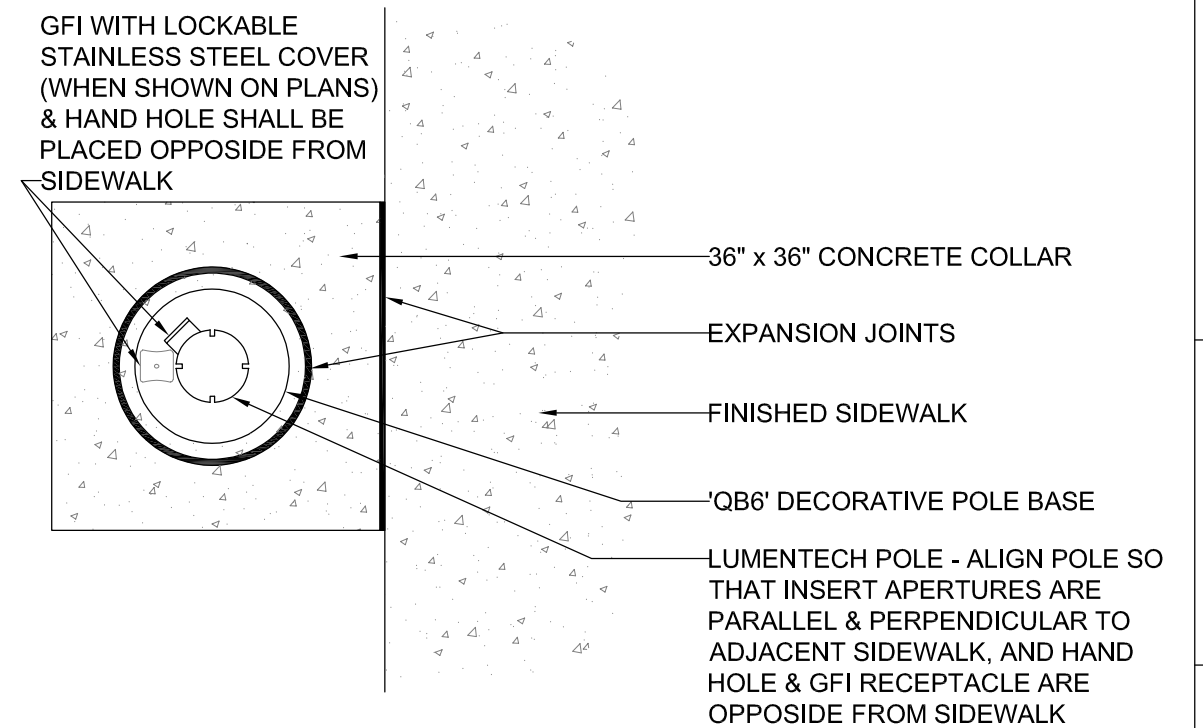

1 PEDESTRIAN POLE 'B' DETAIL
E1.01 SCALE: NO SCALE

2 PEDESTRIAN POLE 'B' PLAN DETAIL
E1.01 SCALE: NO SCALE